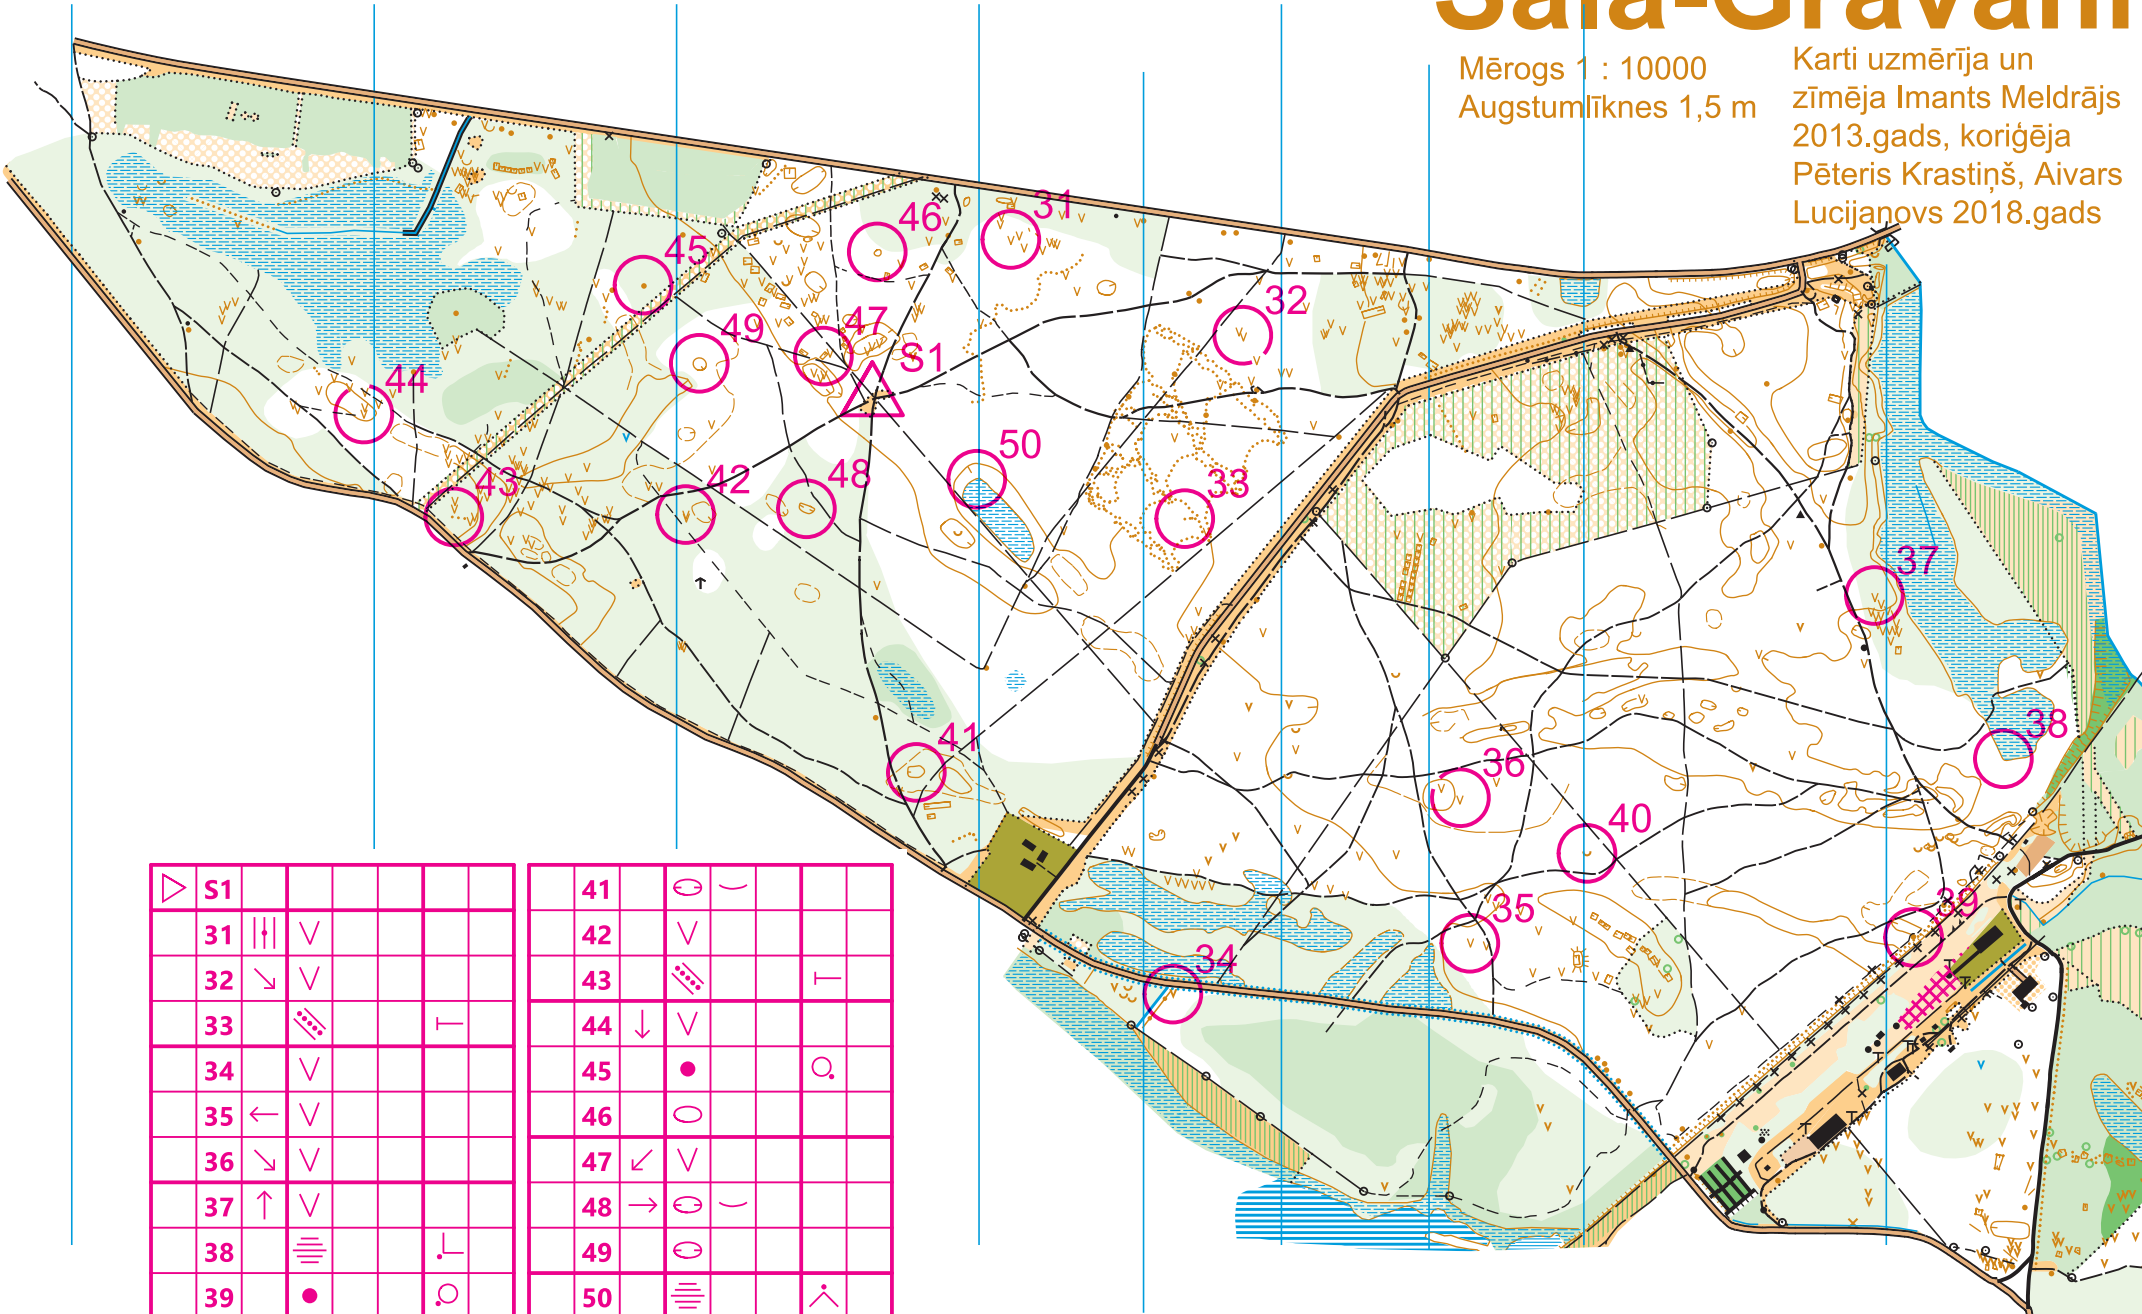

Sala-Gravāni

Mērogs 1 : 10000
Augstumlīknes 1,5 m

Karti uzmērīja un
zīmēja Imants Meldrājs
2013.gads, koriģēja
Pēteris Krastiņš, Aivars
Lucijanovs 2018.gads

▷	S1			
	31		∇	
	32	↘	∇	
	33	▨		┌
	34	∇		
	35	←	∇	
	36	↘	∇	
	37	↑	∇	
	38	≡		└
	39	●		○
	40	∪		

	41	○	∪	
	42	∇		
	43	▨		┌
	44	↓	∇	
	45	●		○
	46	○		
	47	↙	∇	
	48	→	○	∪
	49	○		
	50	≡		∧