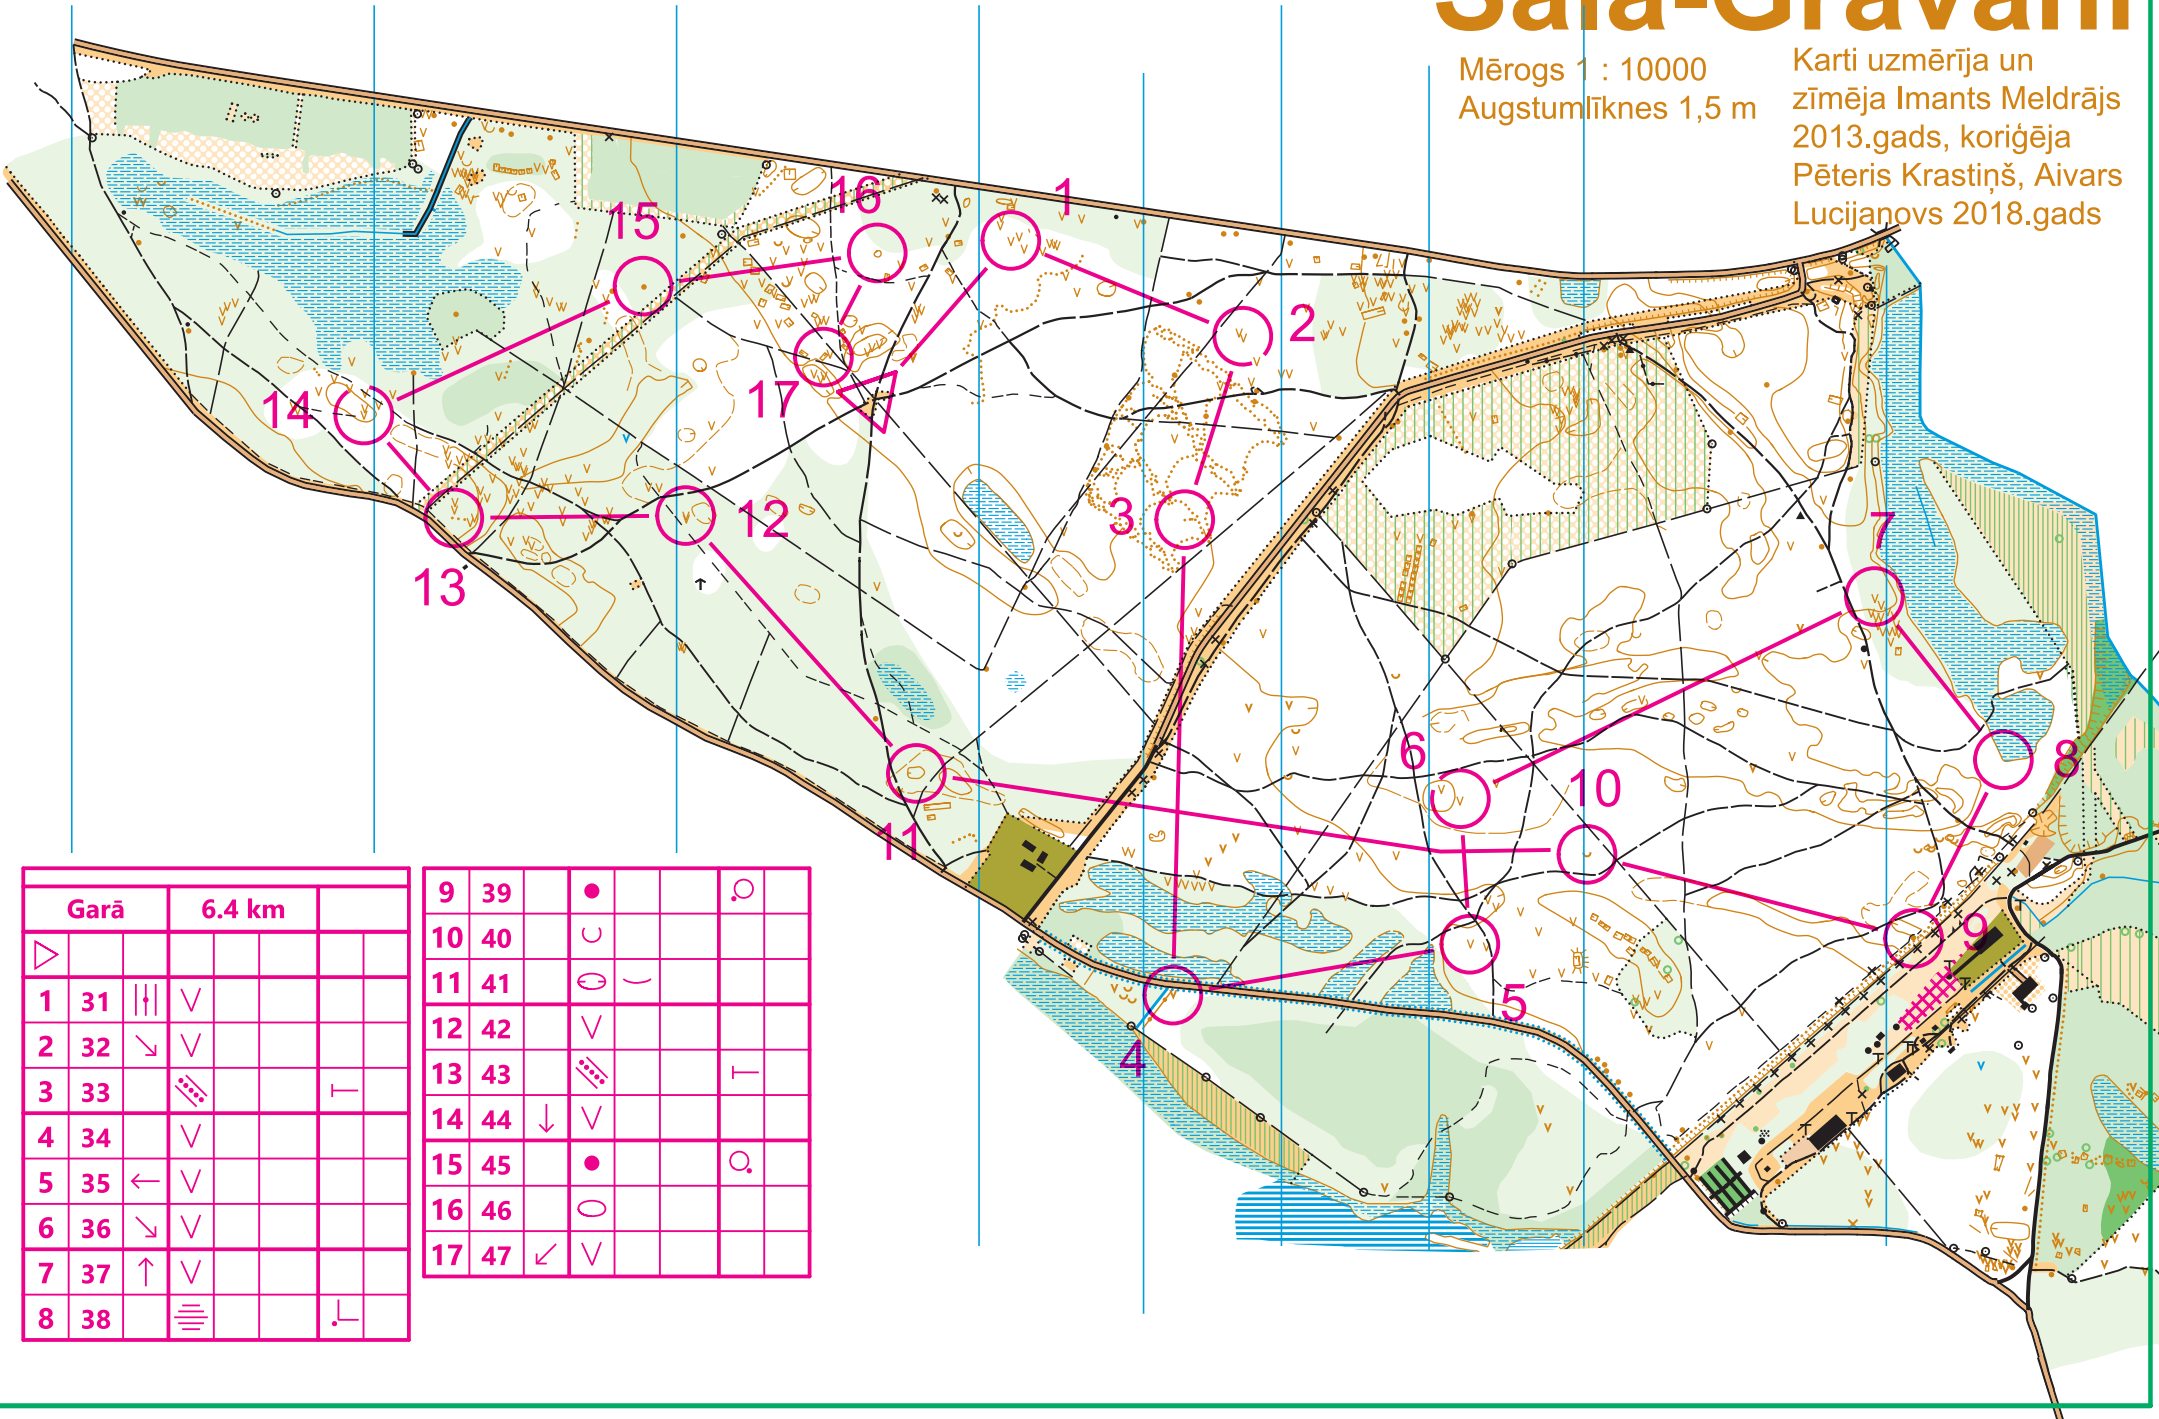

Sala-Gravāni

Mērogs 1 : 10000
Augstumlīknes 1,5 m

Karti uzmērīja un
zīmēja Imants Meldrājs
2013.gads, koriģēja
Pēteris Krastiņš, Aivars
Lucijanovs 2018.gads

Garā	6.4 km			
▷				
1	31		∇	
2	32	↘	∇	
3	33		▨	┌
4	34		∇	
5	35	←	∇	
6	36	↘	∇	
7	37	↑	∇	
8	38		≡	└

9	39	●		○
10	40	∪		
11	41	⊖	∪	
12	42	∇		
13	43	▨		┌
14	44	↓	∇	
15	45	●		○
16	46	○		
17	47	↙	∇	