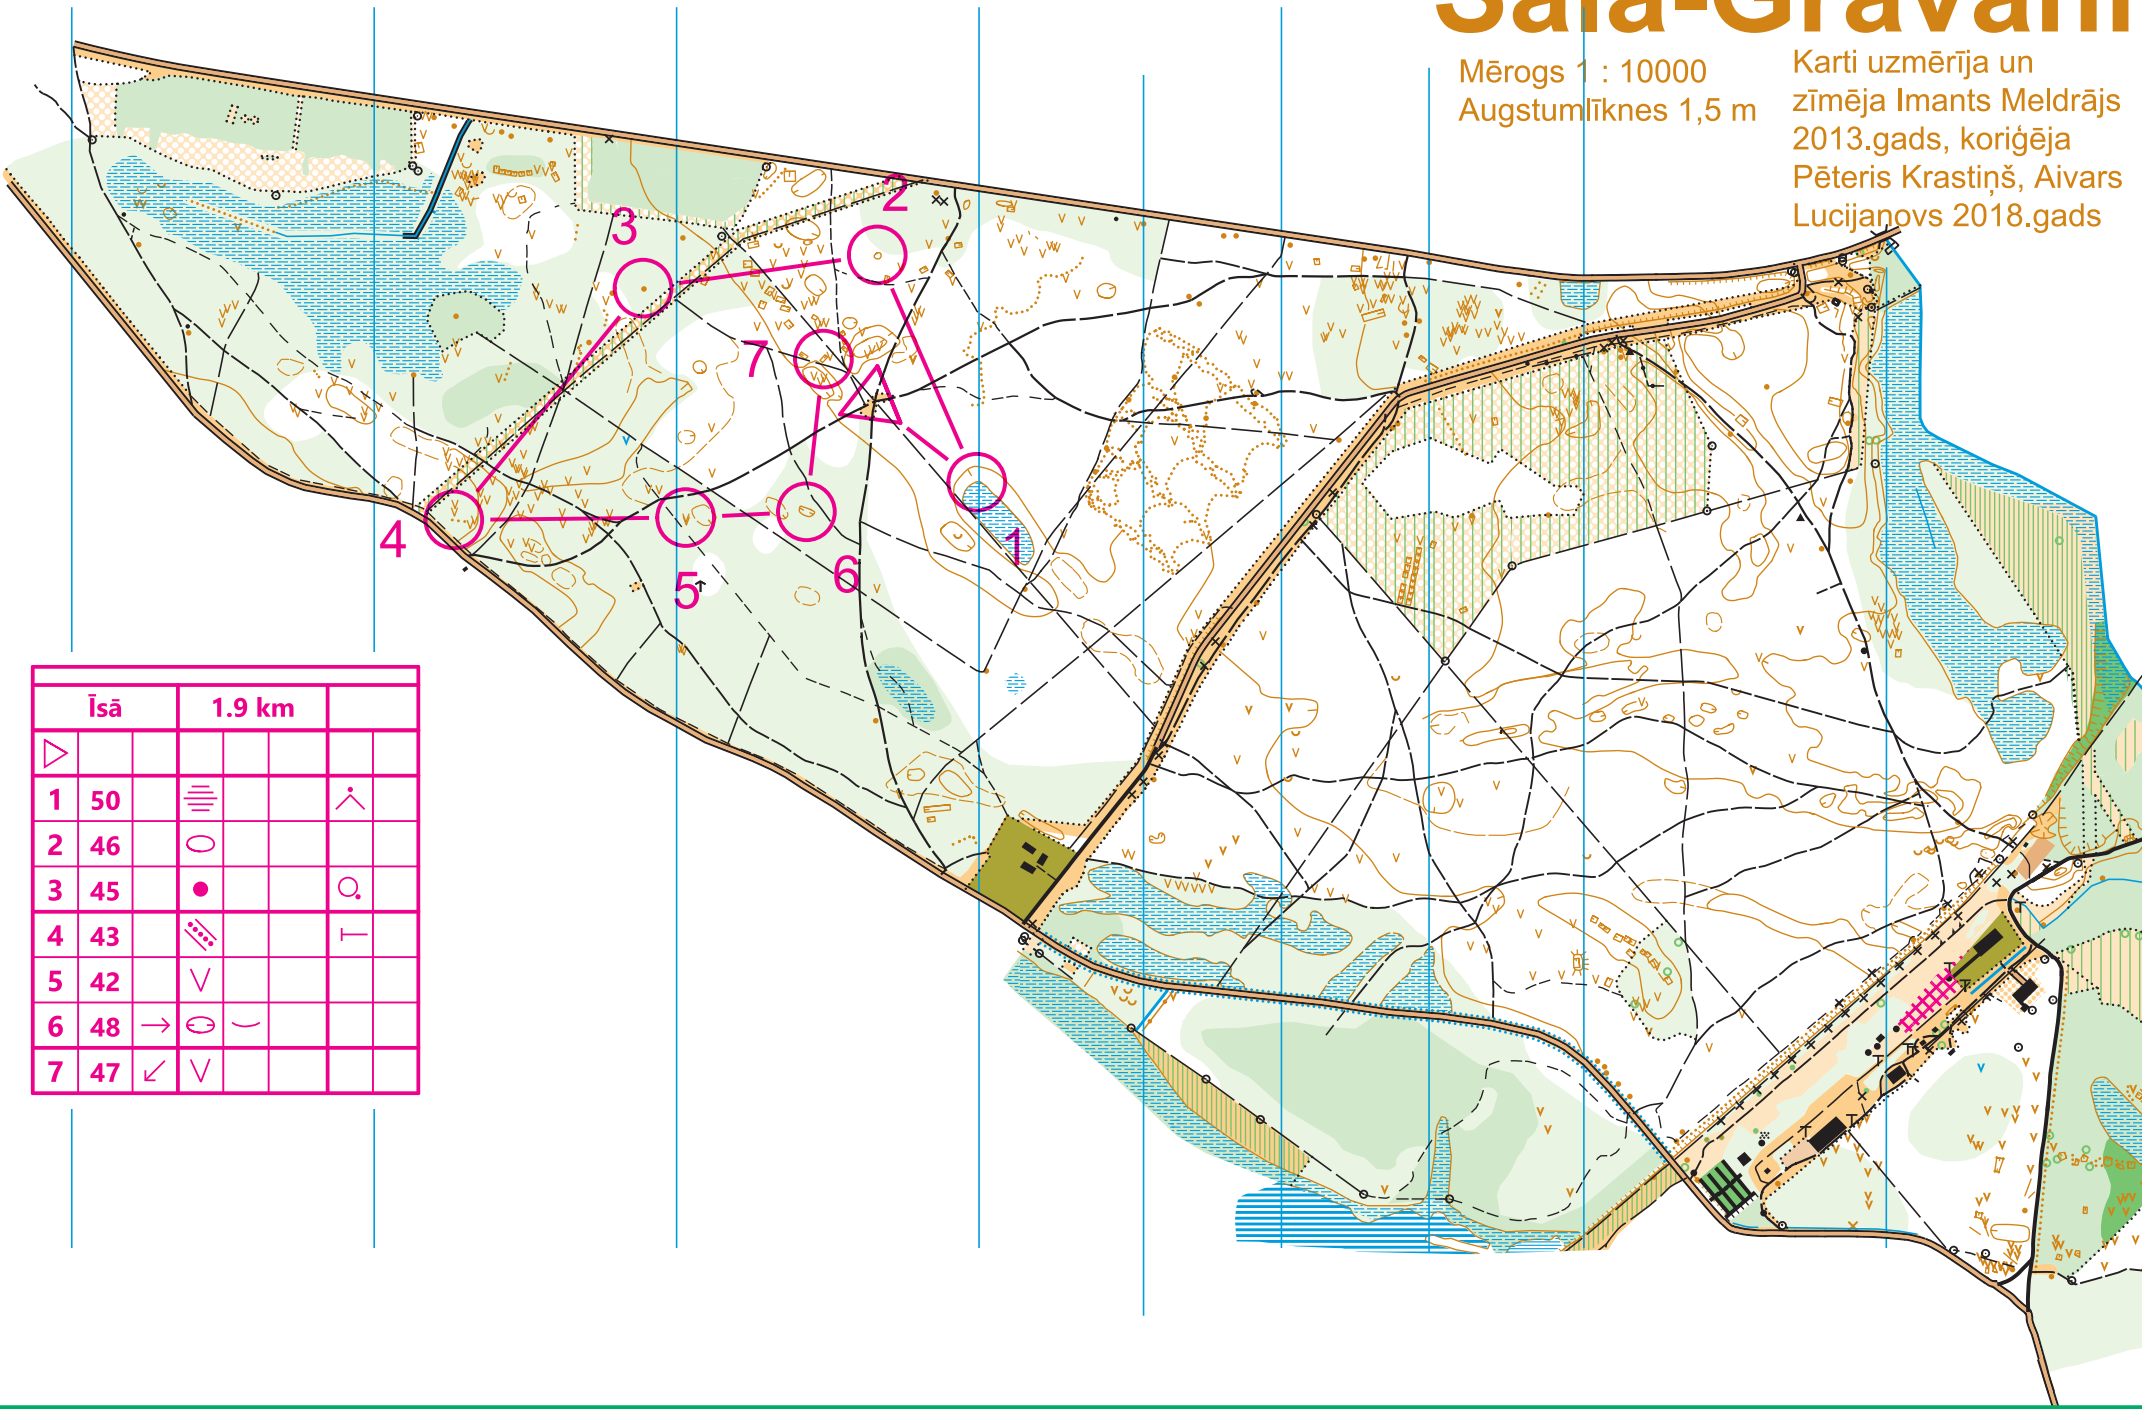

Sala-Gravāni

Mērogs 1 : 10000
Augstumlīknes 1,5 m

Karti uzmērīja un
zīmēja Imants Meldrājs
2013.gads, koriģēja
Pēteris Krastiņš, Aivars
Lucijanovs 2018.gads

| | Īsā | 1.9 km | | |
|---|-----|--------|---|---|
| ▷ | | | | |
| 1 | 50 | ≡ | | ∧ |
| 2 | 46 | ○ | | |
| 3 | 45 | ● | | Q |
| 4 | 43 | ▨ | | T |
| 5 | 42 | ∇ | | |
| 6 | 48 | → ○ | ⌒ | |
| 7 | 47 | ↙ | ∇ | |