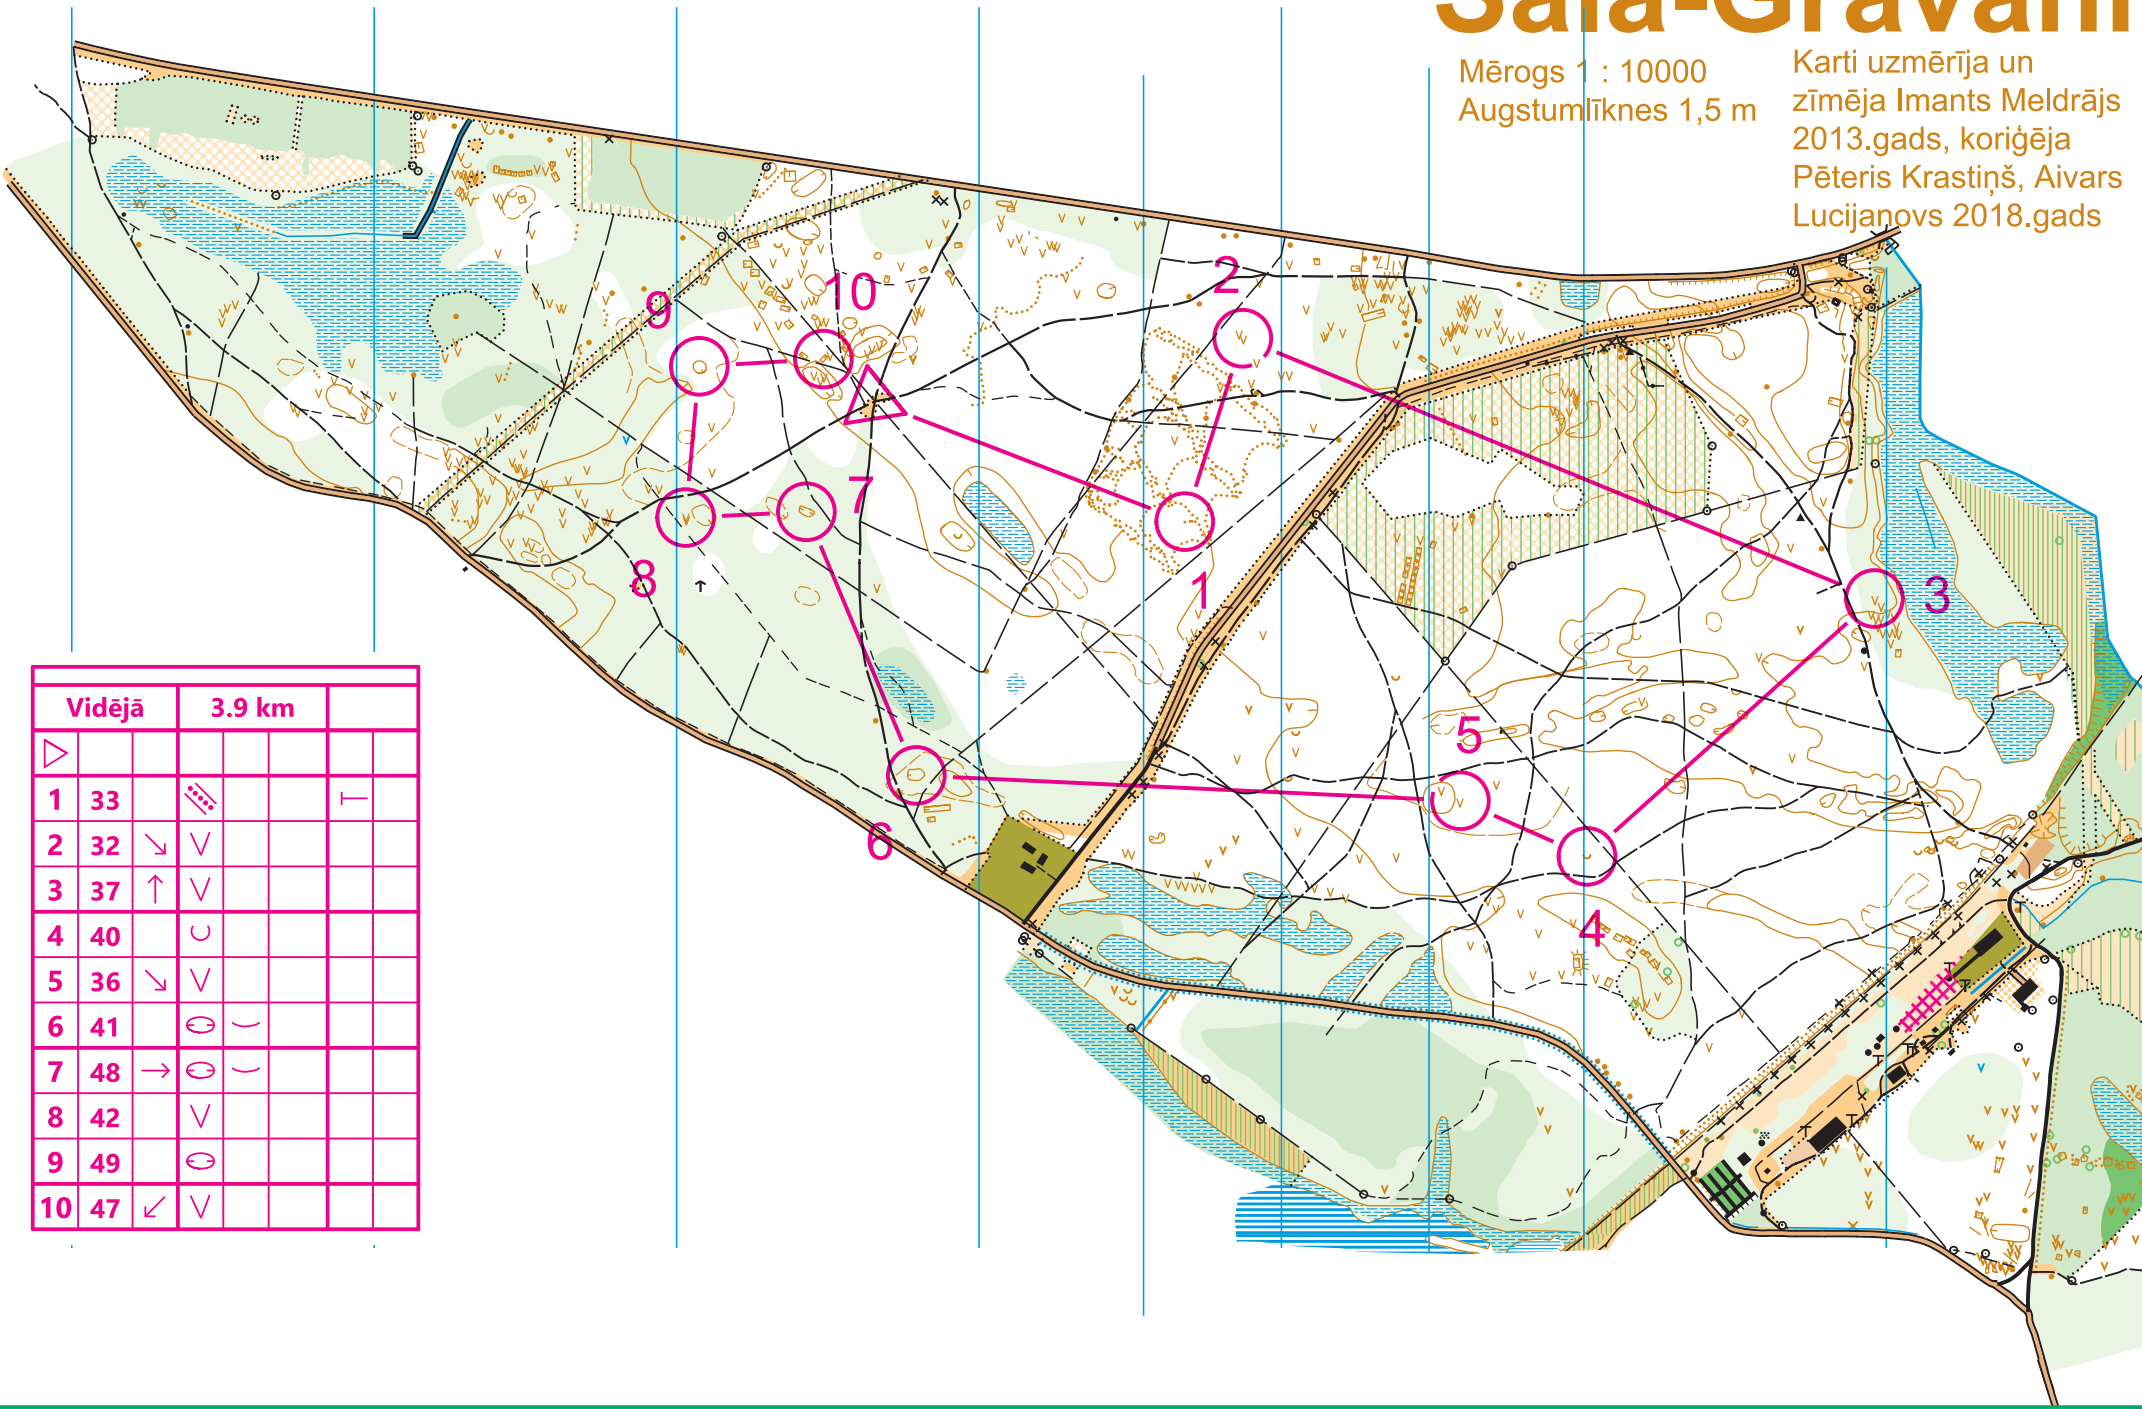

# Sala-Gravāni

Mērogs 1 : 10000  
Augstumlīknes 1,5 m

Karti uzmērīja un  
zīmēja Imants Meldrājs  
2013.gads, koriģēja  
Pēteris Krastiņš, Aivars  
Lucijanovs 2018.gads

Vidējā		3.9 km			
▷					
1	33	▨			┌
2	32	↘	∨		
3	37	↑	∨		
4	40	∪			
5	36	↘	∨		
6	41	○	∪		
7	48	→	○	∪	
8	42		∨		
9	49		○		
10	47	↙	∨		