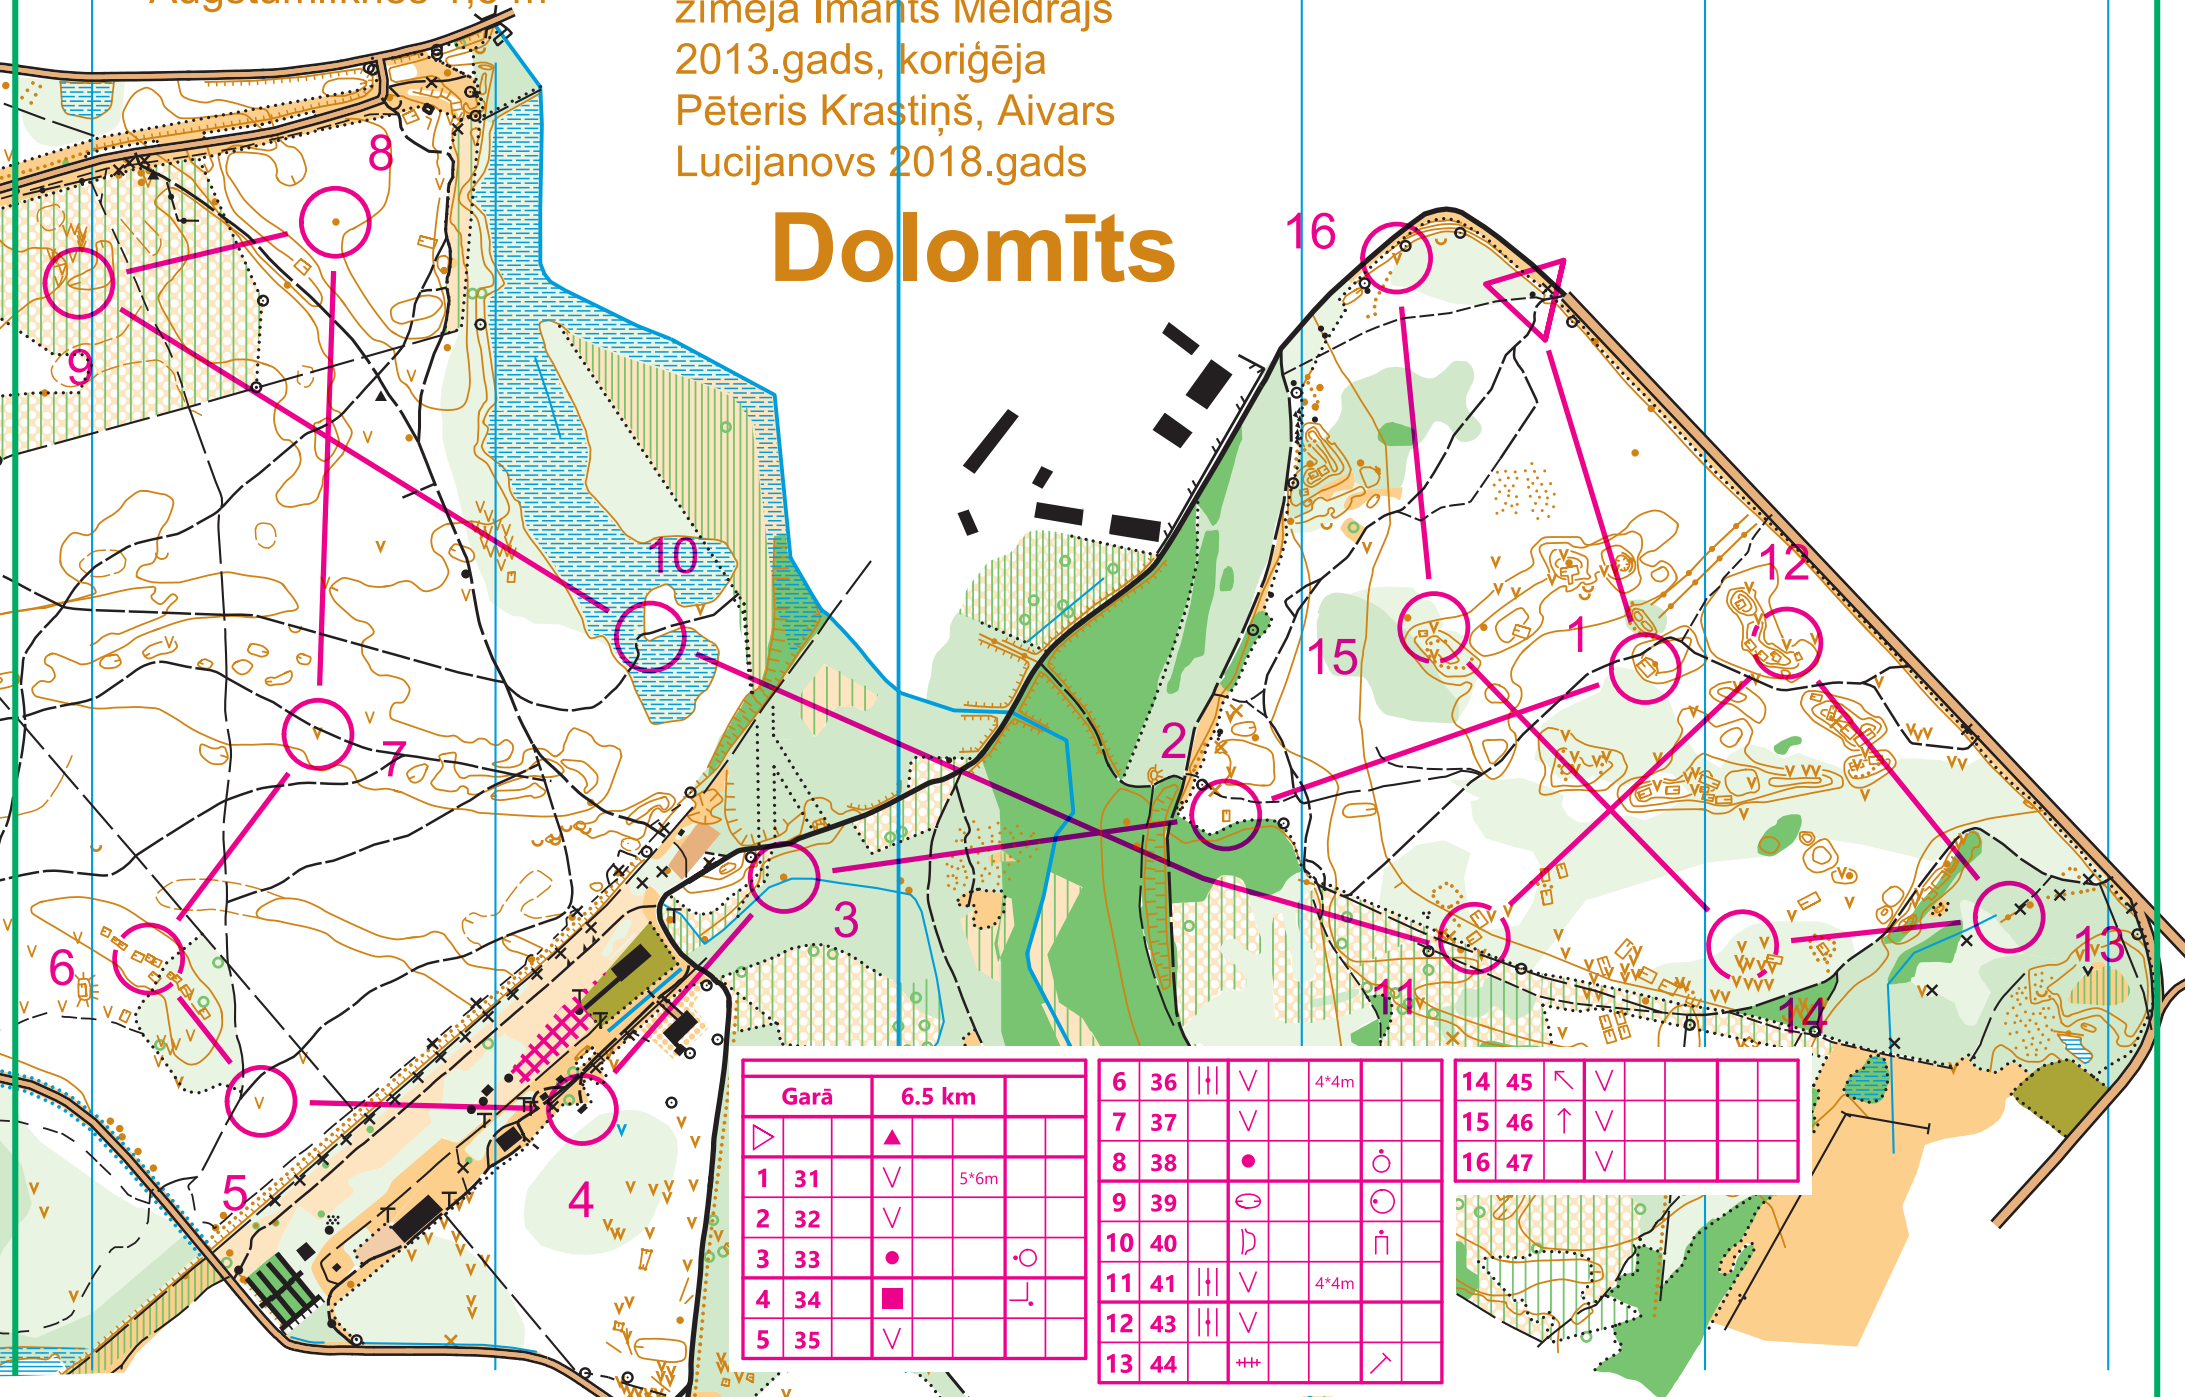

Mērogs 1 : 7500  
 Augstumliķnes 1,5 m

Karti uzmērīja un  
 zīmēja Imants Meldrājs  
 2013.gads, koriģēja  
 Pēteris Krastiņš, Aivars  
 Lucijanovs 2018.gads

# Dolomīts

Garā		6.5 km	
▷		▲	
1	31	∇	5*6m
2	32	∇	
3	33	●	○
4	34	■	┌
5	35	∇	

6	36		∇	4*4m	
7	37		∇		
8	38		●		○
9	39		○		○
10	40		▷		◡
11	41		∇	4*4m	
12	43		∇		
13	44	+++			↗

14	45	↖	∇		
15	46	↑	∇		
16	47		∇		