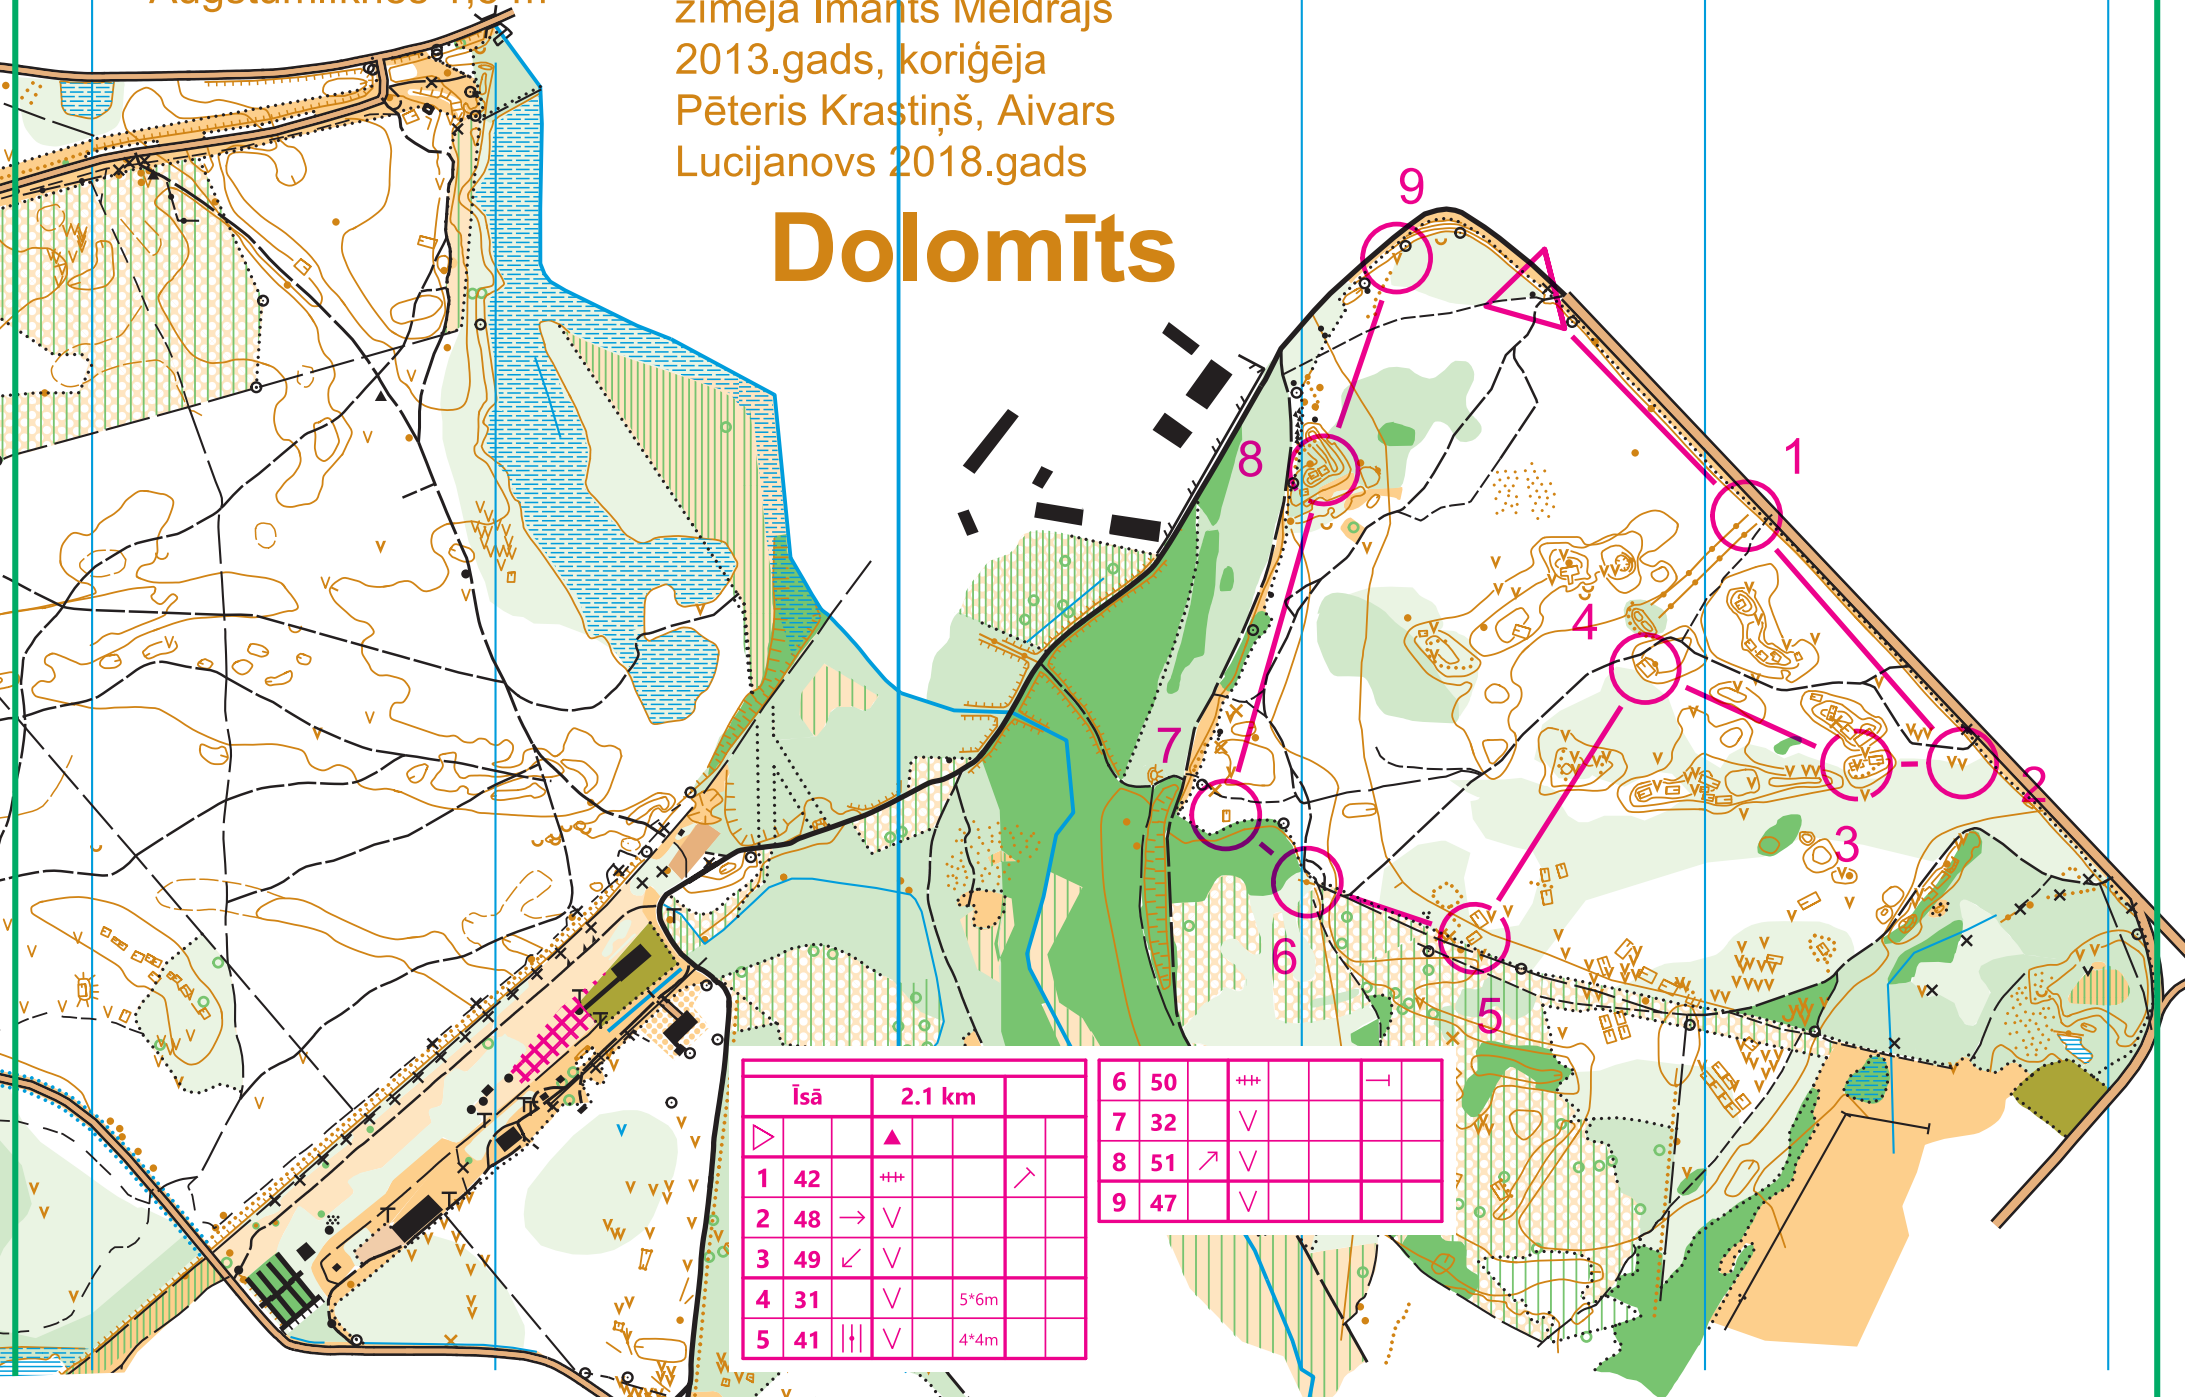

Mērogs 1 : 7500
Augstumlīknes 1,5 m

Karti uzmērīja un
zīmēja Imants Meldrājs
2013.gads, koriģēja
Pēteris Krastiņš, Aivars
Lucijanovs 2018.gads

Dolomīts

	Īsā	2.1 km		
▷		▲		
1	42	+++		↗
2	48	→	∨	
3	49	↙	∨	
4	31		∨	5*6m
5	41		∨	4*4m

6	50	+++		┌
7	32	∨		
8	51	↗	∨	
9	47	∨		